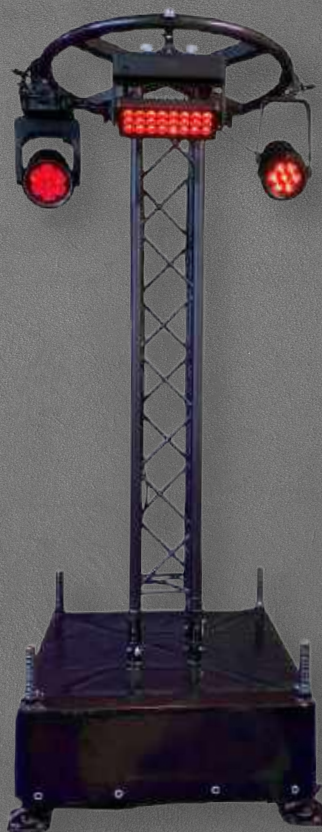

# RIGGING

BENECA SOFTSTEEL BLACK 2T

SHOWTEC TENTCLAMP BLACK

BRITEQ STIRRUP

BRITEQ H-FRAME

AB BALLAST-BLOCK BLACK